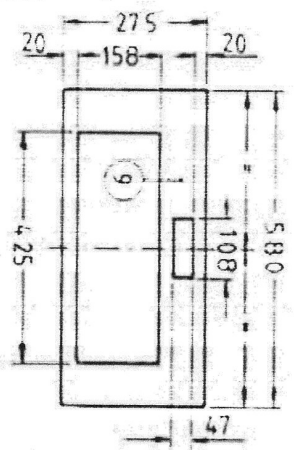

Schnitt C-D

Schnitt A-B

Schnitt C-D

Weiche wie K Horn

Pos	Stück	Maße in mm
1	A	597 x 580 x 16
2	B	234 x 78 x 16
3	C	335 x 50 x 35
4	D	565 x 190 x 16
5	E	565 x 420 x 16
6	F	590 x 580 x 16
7	G	506 x 580 x 16
8	H	856 x 622 x 16
9	I	580 x 275 x 16
10	K	622 x 612 x 16
11	L	500 x 570 x 16
12	M	565 x 397 x 16