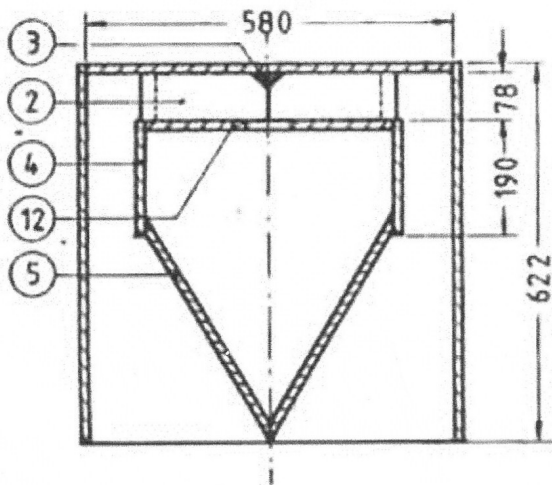

Schnitt C-D

Schnitt A-B

Schnitt C-D

Weiche wie K Horn

Pos	Stück	Maße in mm
1	A	597 x 580 x 16
2	B	234 x 78 x 16
3	C	335 x 50 x 35
4	D	565 x 190 x 16
5	E	565 x 420 x 16
6	F	590 x 580 x 16
7	G	506 x 580 x 16
8	H	856 x 622 x 16
9	I	580 x 275 x 16
10	K	622 x 612 x 16
11	L	500 x 570 x 16
12	M	565 x 397 x 16