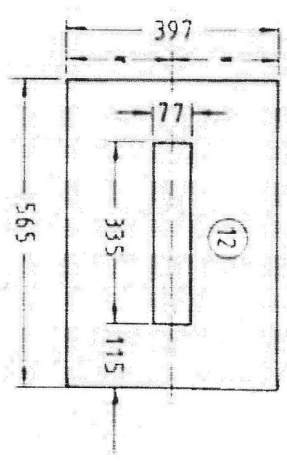

Schnitt C-D

Schnitt A-B

Schnitt C-D

Weiche wie K Horn

Pos	Stück	Maße in mm
1	A	597 x 580 x 16
2	B	234 x 78 x 16
3	C	335 x 50 x 35
4	D	565 x 190 x 16
5	E	565 x 420 x 16
6	F	590 x 580 x 16
7	G	506 x 580 x 16
8	H	856 x 622 x 16
9	I	580 x 275 x 16
10	K	622 x 612 x 16
11	L	500 x 570 x 16
12	M	565 x 397 x 16