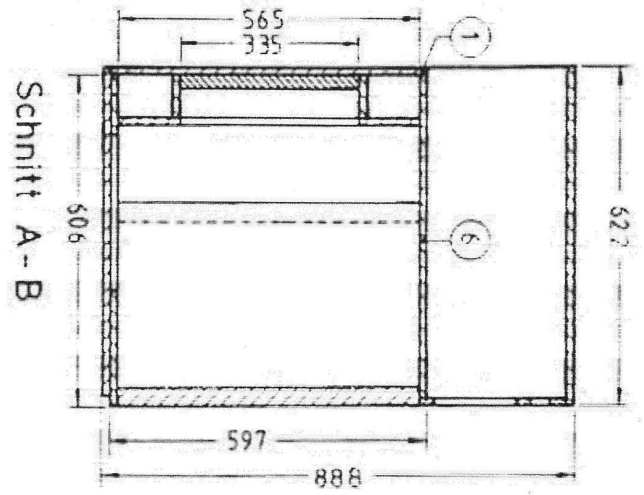

Schnitt C-D

Schnitt A-B

Schnitt C-D

Weiche wie K Horn

Pos	Stück	Maße in mm
1	A	597 x 580 x 16
2	B	234 x 78 x 16
3	C	335 x 50 x 35
4	D	565 x 190 x 16
5	E	565 x 420 x 16
6	F	590 x 580 x 16
7	G	506 x 580 x 16
8	H	856 x 622 x 16
9	I	580 x 275 x 16
10	K	622 x 612 x 16
11	L	500 x 570 x 16
12	M	565 x 397 x 16