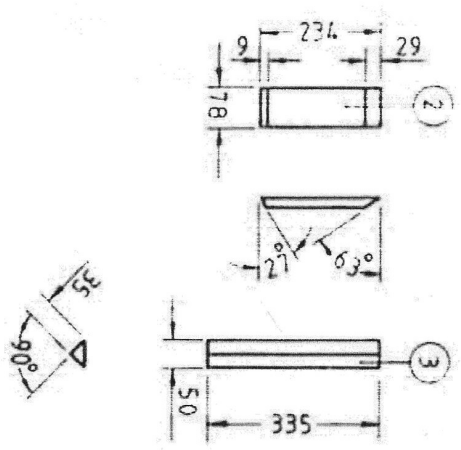

Schnitt C-D

Schnitt A-B

Schnitt C-D

Weiche wie K Horn

Pos	Stück	Maße in mm
1	A	597 x 580 x 16
2	B	234 x 78 x 16
3	C	335 x 50 x 35
4	D	565 x 190 x 16
5	E	565 x 420 x 16
6	F	590 x 580 x 16
7	G	506 x 580 x 16
8	H	856 x 622 x 16
9	I	580 x 275 x 16
10	K	622 x 612 x 16
11	L	500 x 570 x 16
12	M	565 x 397 x 16