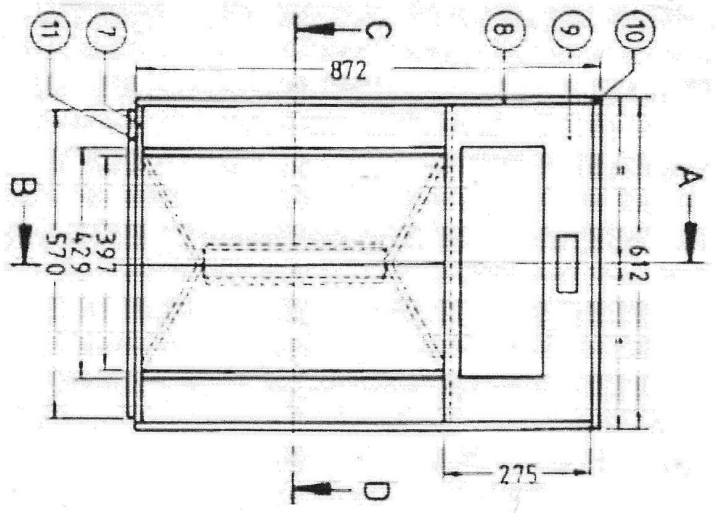

Schnitt C-D

Schnitt A-B

Schnitt C-D

Weiche wie K Horn

Pos	Stück	Maße in mm
1	A	597 x 580 x 16
2	B	234 x 78 x 16
3	C	335 x 50 x 35
4	D	565 x 190 x 16
5	E	565 x 420 x 16
6	F	590 x 580 x 16
7	G	506 x 580 x 16
8	H	856 x 622 x 16
9	I	580 x 275 x 16
10	K	622 x 612 x 16
11	L	500 x 570 x 16
12	M	565 x 397 x 16