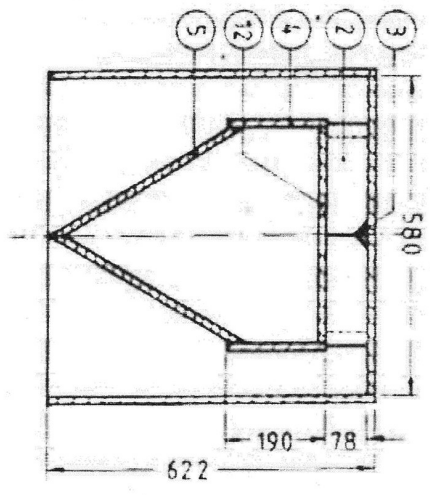

Schnitt C-D

Schnitt A-B

Schnitt C-D

Weiche wie K Horn

Pos	Stück	Maße in mm
1	A	597 x 580 x 16
2	B	234 x 78 x 16
3	C	335 x 50 x 35
4	D	565 x 190 x 16
5	E	565 x 420 x 16
6	F	590 x 580 x 16
7	G	506 x 580 x 16
8	H	856 x 622 x 16
9	I	580 x 275 x 16
10	K	622 x 612 x 16
11	L	500 x 570 x 16
12	M	565 x 397 x 16