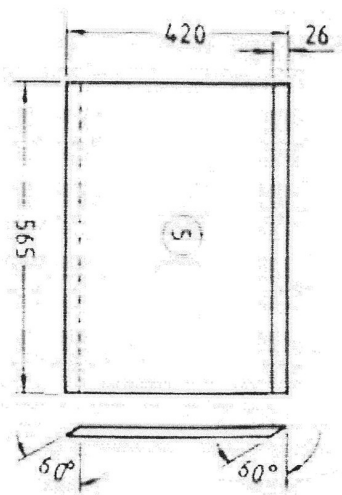

Schnitt C-D

Schnitt A-B

Schnitt C-D

Weiche wie K Horn

Pos	Stück	Maße in mm
1	A	597 x 580 x 16
2	B	234 x 78 x 16
3	C	335 x 50 x 35
4	D	565 x 190 x 16
5	E	565 x 420 x 16
6	F	590 x 580 x 16
7	G	506 x 580 x 16
8	H	856 x 622 x 16
9	I	580 x 275 x 16
10	K	622 x 612 x 16
11	L	500 x 570 x 16
12	M	565 x 397 x 16