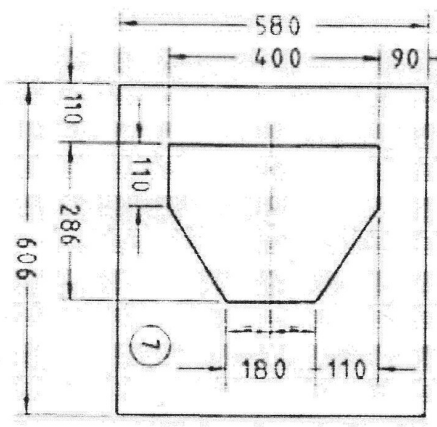

Schnitt C-D

Schnitt A-B

Schnitt C-D

Weiche wie K Horn

Pos	Stück	Maße in mm
1	A	597 x 580 x 16
2	B	234 x 78 x 16
3	C	335 x 50 x 35
4	D	565 x 190 x 16
5	E	565 x 420 x 16
6	F	590 x 580 x 16
7	G	506 x 580 x 16
8	H	856 x 622 x 16
9	I	580 x 275 x 16
10	K	622 x 612 x 16
11	L	500 x 570 x 16
12	M	565 x 397 x 16